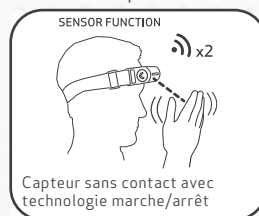

Fonction capteur