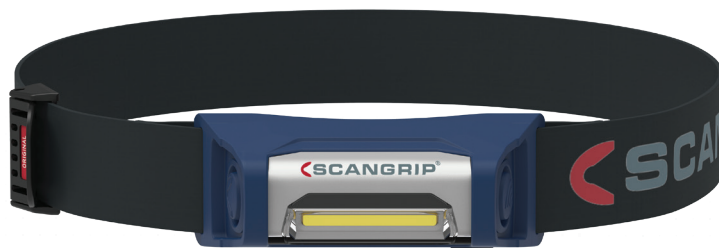

I-VIEW

Lampe frontale LED COB haute performance avec capteur

Dotée de la toute dernière technologie LED COB, I-VIEW est une lampe frontale rechargeable produisant un éclairage puissant. Par rapport à la version précédente, I-VIEW a été améliorée de façon notable en termes de puissance lumineuse, de puissance de la batterie et de design pour des performances et une expérience utilisateur améliorée.

Contrairement aux autres lampes frontales qui fournissent un faisceau focalisé, I-VIEW est conçue pour apporter un éclairage optimal qui illumine toute votre zone de travail. Dotée d'un variateur d'intensité en continu, l'intensité lumineuse peut être ajustée en fonction de la tâche à accomplir dans une plage de 10 % à 100 % jusqu'à 400 lumens. lumen. Lorsqu'elle est activée en mode capteur, la lampe I-VIEW peut être allumée ou éteinte par un simple geste de la main devant la lampe, même avec des gants épais.

La lampe frontale est extrêmement légère et présente un design moderne et dynamique. Elle est également dotée d'un indicateur de niveau de batterie à l'avant. La fine sangle élastique permet de la porter confortablement tout au long de la journée. Étanche à la poussière et à l'eau (IP65).

- Lampe frontale puissante et rechargeable jusqu'à 400 lumens
- Variateur d'intensité en continu pour ajuster l'intensité lumineuse
- Éclaire l'ensemble de votre espace de travail
- Powerbank en option pour augmenter la durée d'utilisation
- Design ergonomique et poids remarquablement léger
- Étanche à la poussière et à l'eau